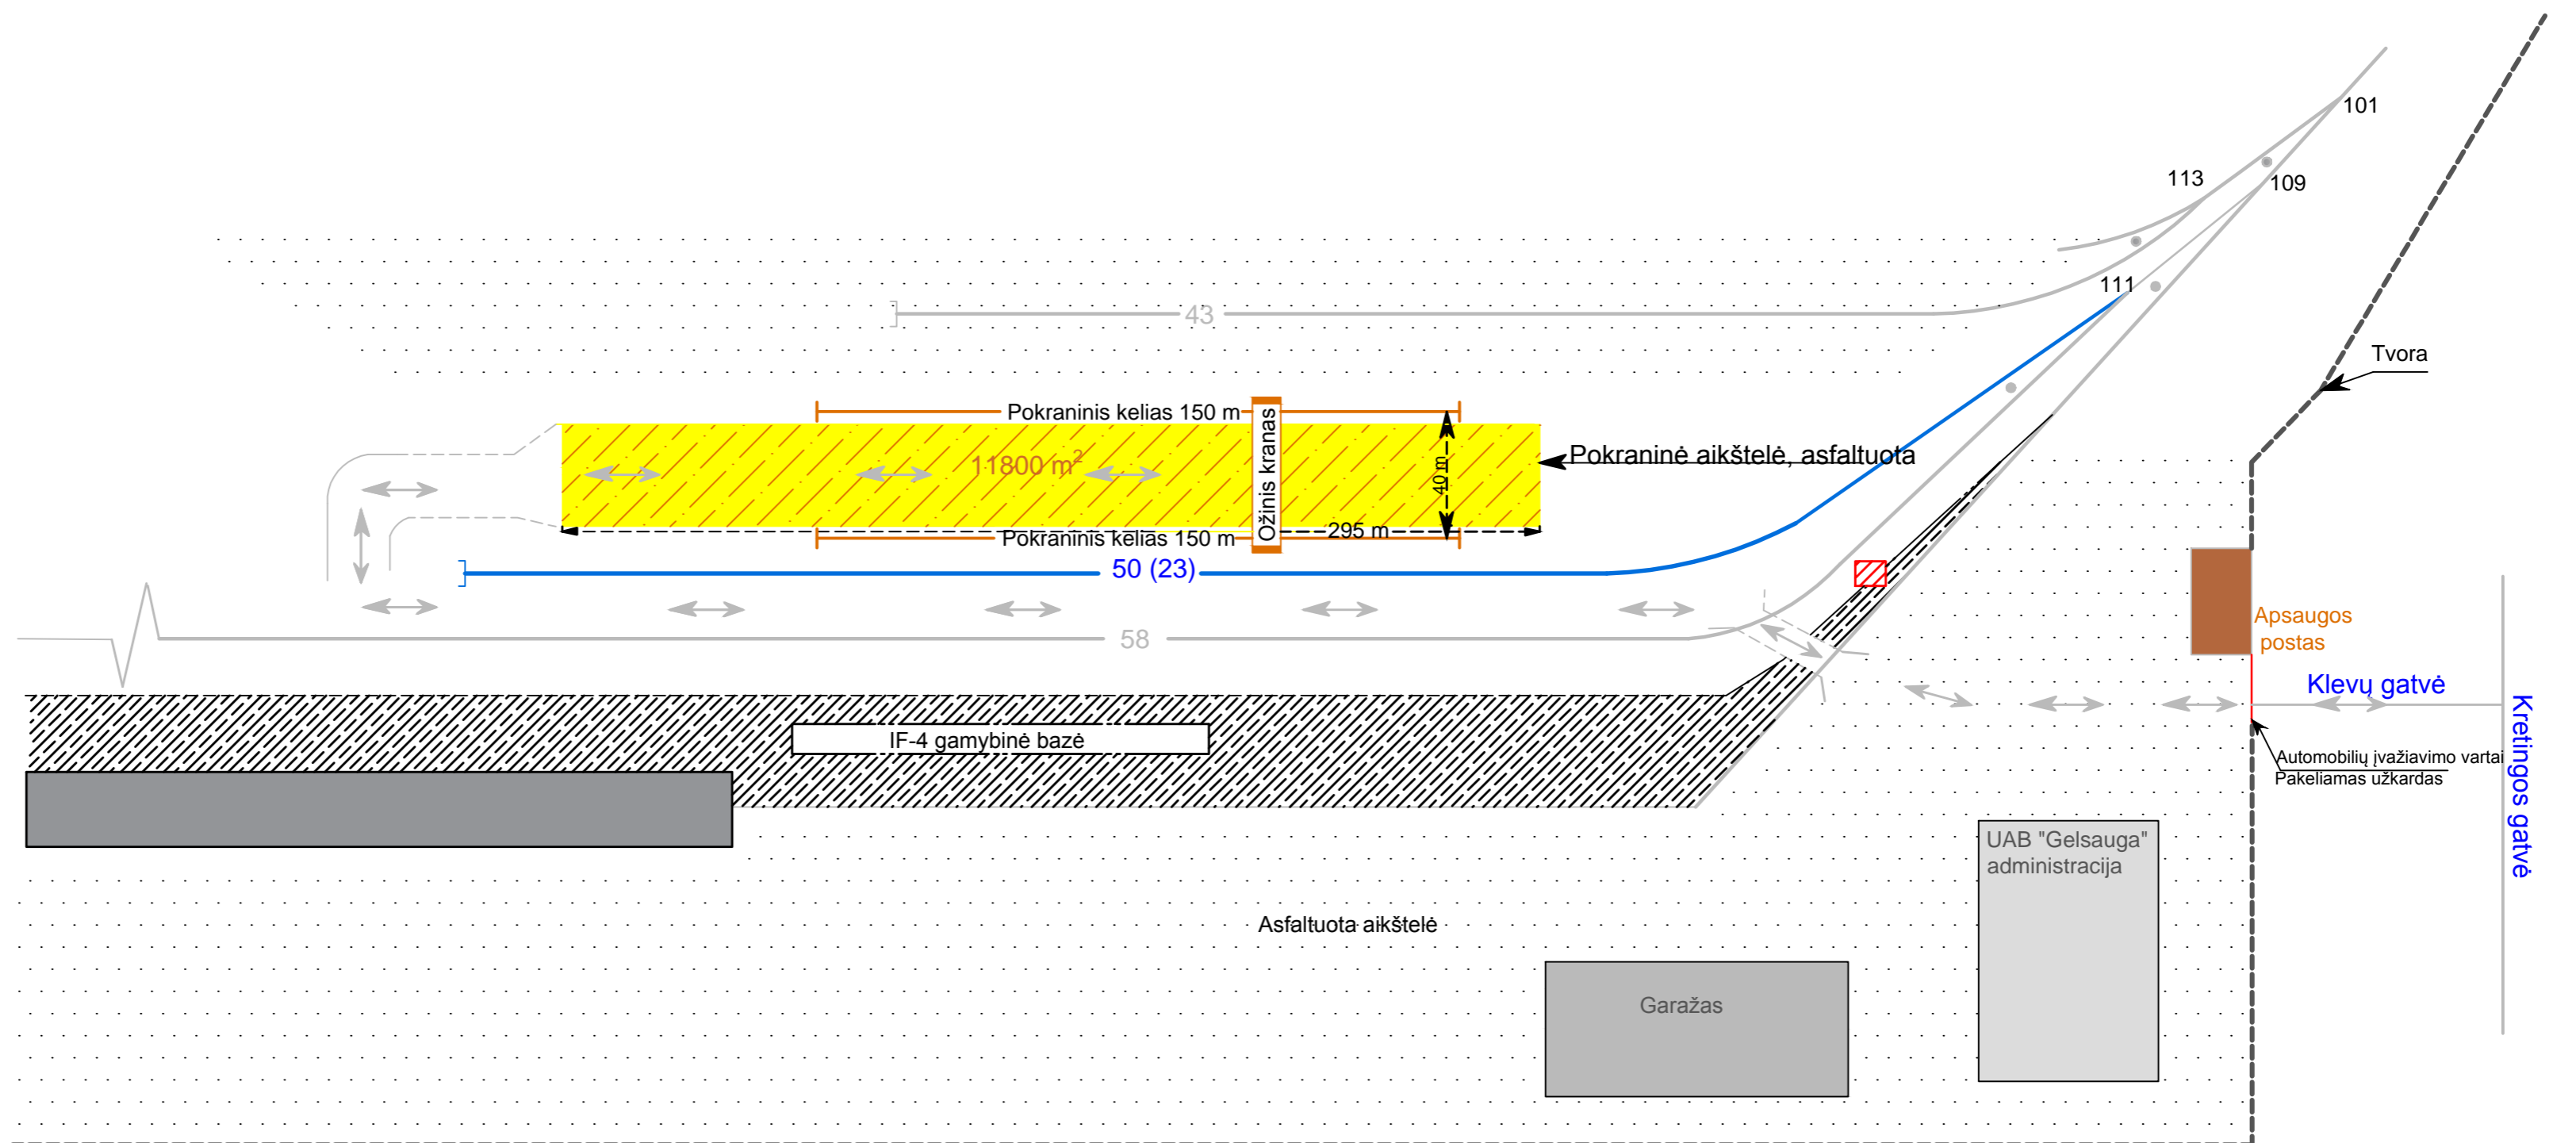

Maršrutas į/iš teritoriją

Krovinių baras

## KLAIPĖDOS GELEŽINKELIO STOTIES KROVINIŲ BARAS

Krovinių baro darbo laikas  
Nuo 7 val. 00 min. iki 16 val. 00 min.  
Ne darbo diena - šeštadienis ir sekmadienis

Sutartiniai žymėjimai:

☒ - Apšvietimo prožektorius

↔ - Autotransporto judėjimo maršrutas

☐ Ožinis kranas - Ožinis konteinerinis kranas KK- 20

— 50 (23) — Didžiųjų konteinerių krovimo kelio numeris, (23) - naudingasis ilgis

— Kiti geležinkelio keliai